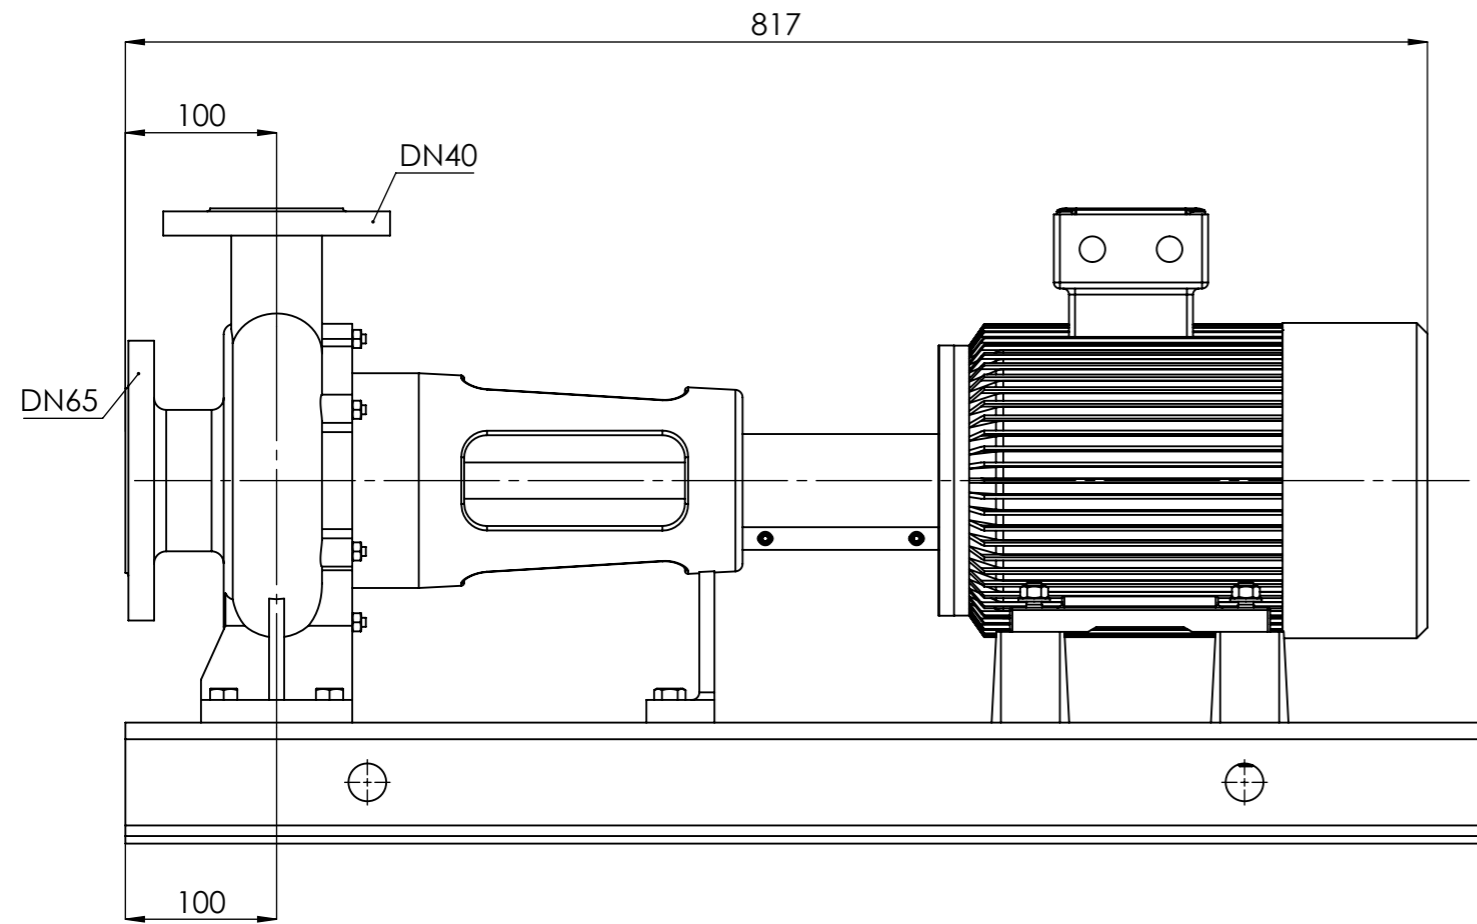

NHVe.40-200 [2,2 kW] n= 1450 obr/min

NHVe.40-200	2,2kW/1450 rpm	 Grudziądz Ul. Droga Jeziorna 8
	100-4	