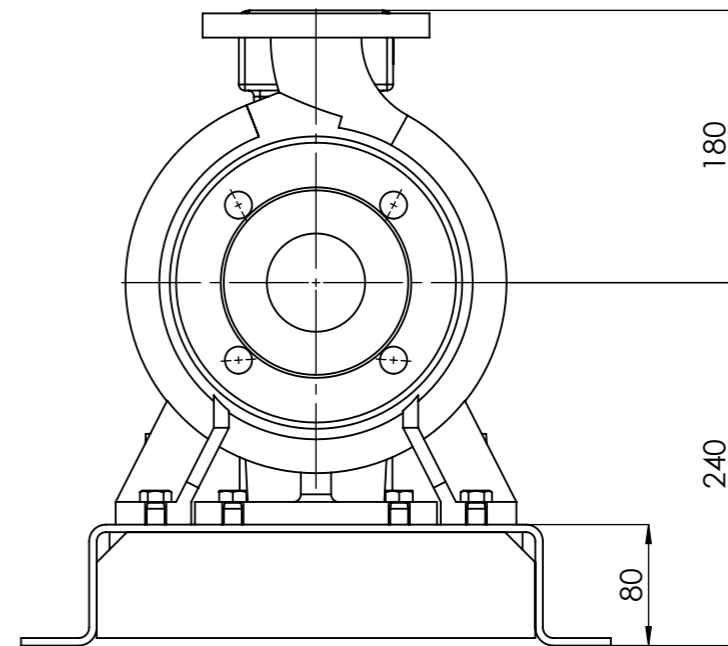

NHVe.40-200 [2,2 kW] n= 1450 obr/min

NHVe.40-200	2,2kW/1450 rpm	 Grudziądz Ul. Droga Jeziorna 8
	100-4	