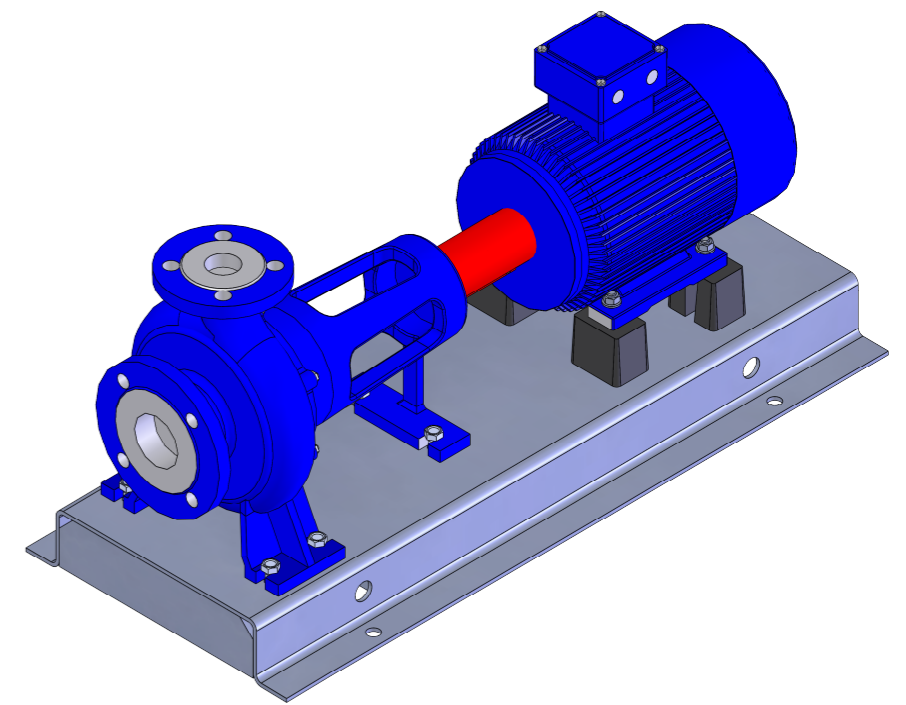

NHVe.40-200 [2,2 kW] n= 1450 obr/min

NHVe.40-200	2,2kW/1450 rpm	 Grudziądz Ul. Droga Jeziorna 8
	100-4	