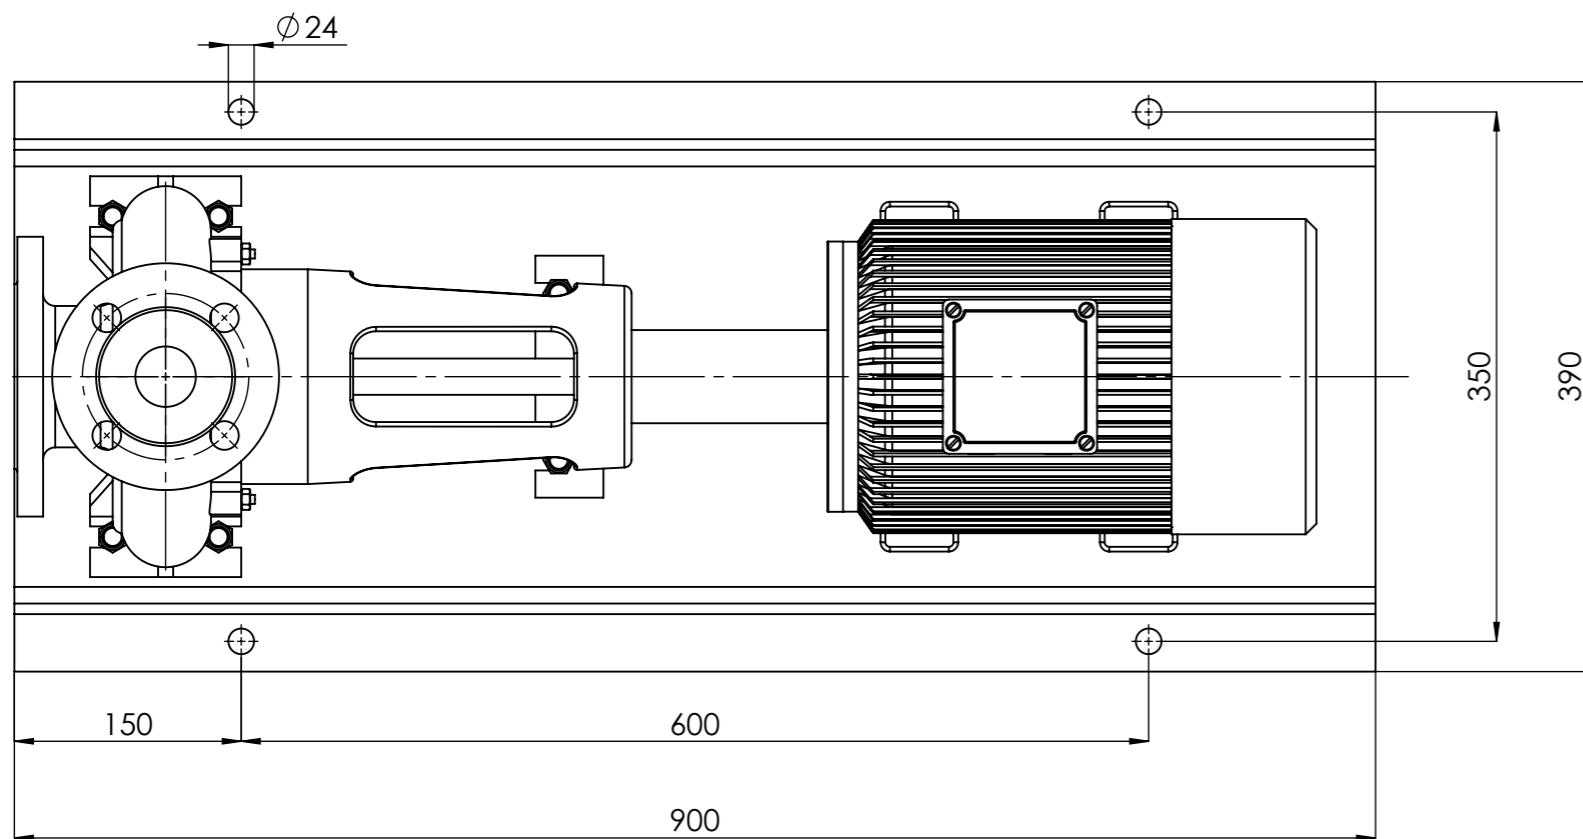

NHVe.40-200 [2,2 kW] n= 1450 obr/min

NHVe.40-200	2,2kW/1450 rpm	 Grudziądz Ul. Droga Jeziorna 8
	100-4	